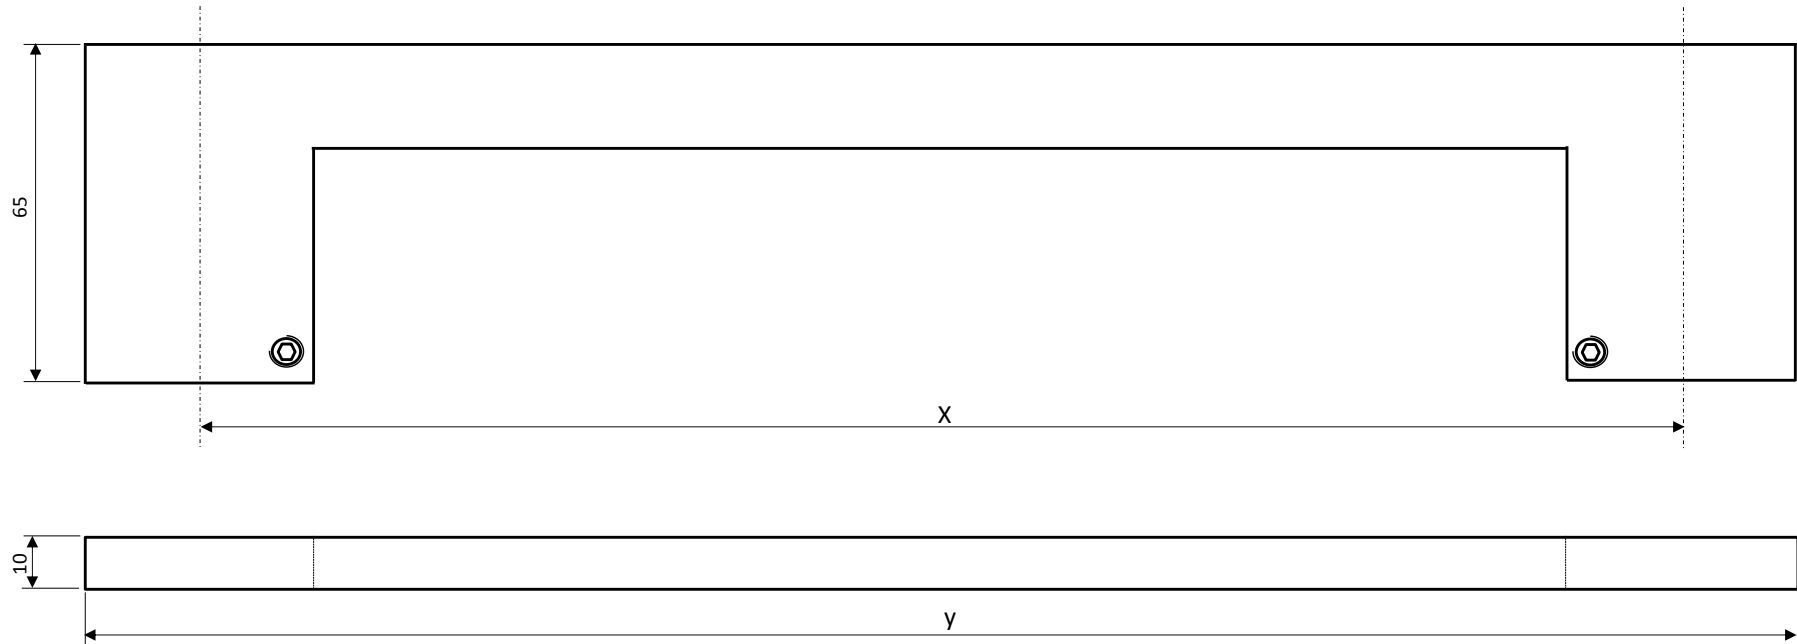

# PORTA TOALHA NEW STAR

	X	Y
PORTA TOALHA 30CM	300	340
PORTA TOALHA 45CM	450	490
PORTA TOALHA 60CM	600	640