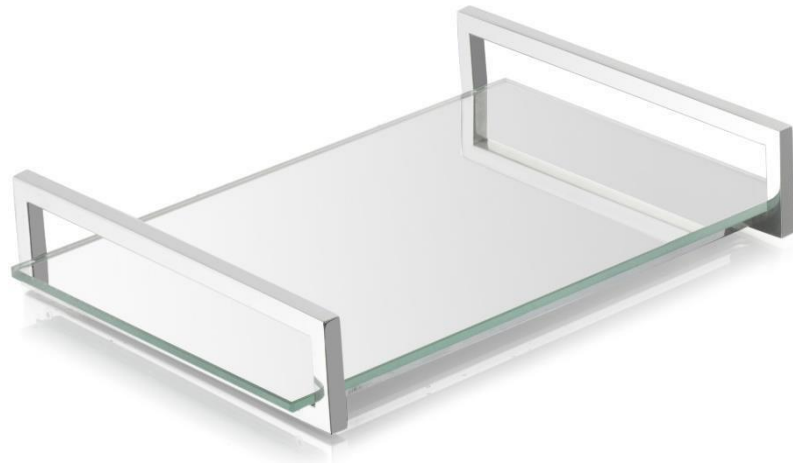

### Toalheiro de Parede WEST

**Material Inox 304 - Acabamentos: Polido / Escovado / Preto Fosco / Aço Corten/ Gold Matte**  
Para medidas especiais, solicite orçamento.

**Bandeja**

**14 cm x 29 cm**

**19 cm x 29 cm**

**29 cm x 29 cm**

**Material Inox 304 - Acabamentos: Polido / Escovado / Preto Fosco / Aço Corten/ Gold Matte**

Para medidas especiais, solicite orçamento

**Bandeja**  
**(com ou sem hastes)**

**14 cm x 29 cm**  
**19 cm x 29 cm**  
**29 cm x 29 cm**