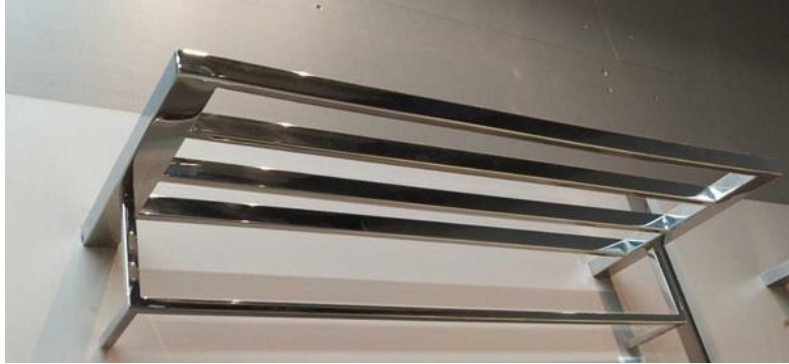

**Prateleira**

**Prateleira  
com grade**

**Saboneteira**

**Material Inox 304 - Acabamentos: Polido / Escovado / Preto Fosco / Aço Corten/ Gold Matte**

Para medidas especiais, solicite orçamento.

**Toalheiro Rack  
60cm com uma alça**