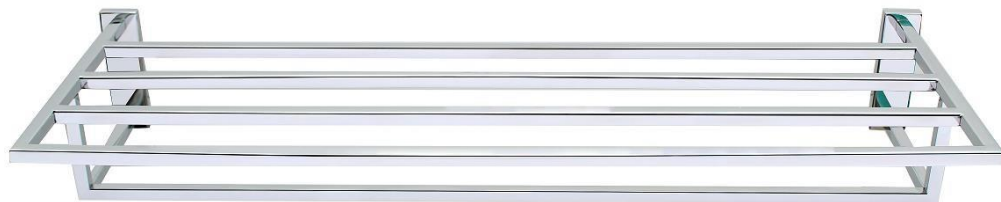

**Toalheiro Rack
60cm com uma alça**

Material Inox 304 - Acabamentos: Polido / Escovado / Preto Fosco / Aço Corten/ Gold Matte

Para medidas especiais, solicite orçamento.