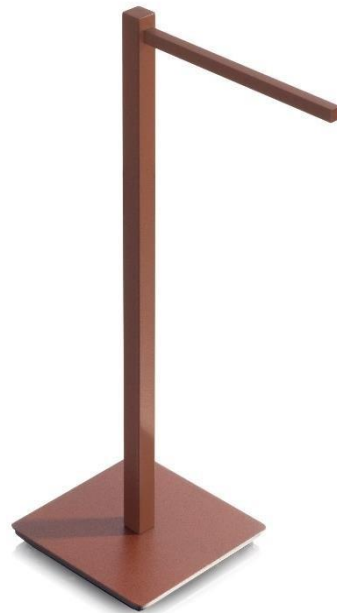

Para medidas especiais, solicite orçamento.

**Toalheiros de Bancada Simples e Duplo  
(Quadrados e Redondos)**

**Material Inox 304 - Acabamentos: Polido / Escovado / Preto Fosco / Aço Corten/ Gold Matte**