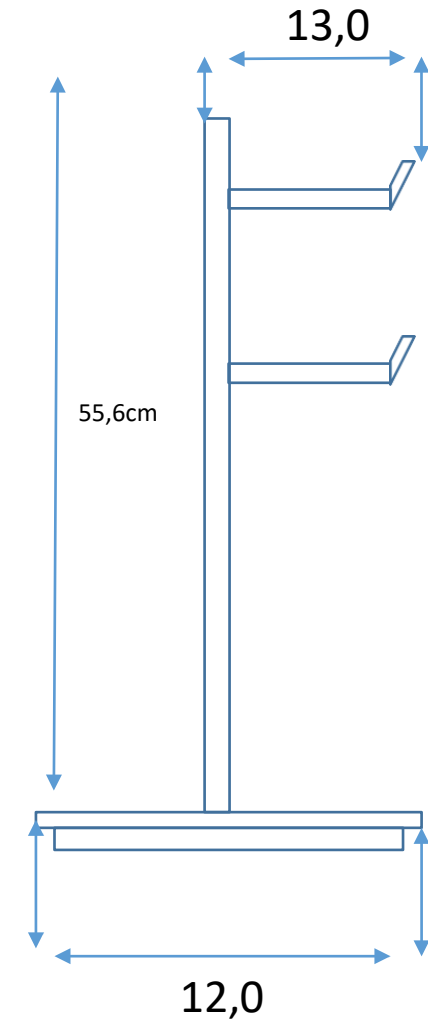

**Papeleiras de Piso Simples e Dupla
(Quadradas e Redondas)**

Material Inox 304 - Acabamentos: Polido / Escovado / Preto Fosco / Aço Corten / Gold Matte

Para medidas especiais, solicite orçamento.