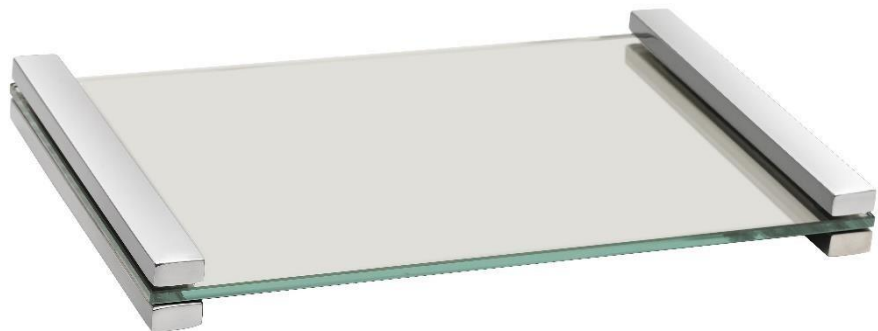

Bandeja

14 cm x 29 cm

19 cm x 29 cm

29 cm x 29 cm

Material Inox 304 - Acabamentos: Polido / Escovado / Preto Fosco / Aço Corten/ Gold Matte

Para medidas especiais, solicite orçamento