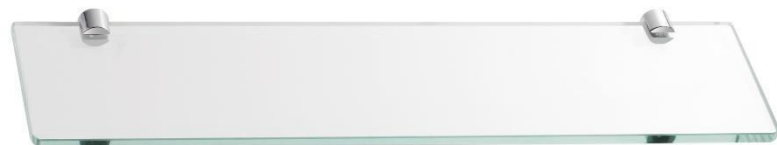

Prateleira

Material Inox 304 - Acabamentos: Polido / Escovado / Preto Fosco / Aço Corten/ Gold Matte

Para medidas especiais, solicite orçamento.