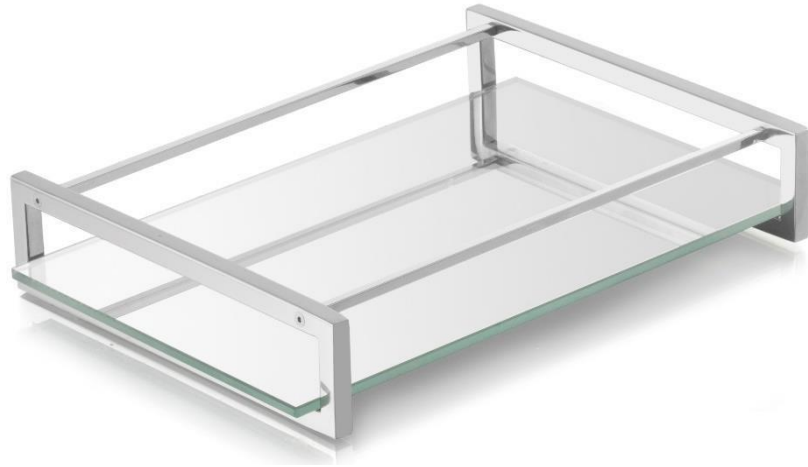

### Toalheiro de Parede WEST

**Material Inox 304 - Acabamentos: Polido / Escovado / Preto Fosco / Aço Corten/ Gold Matte**  
Para medidas especiais, solicite orçamento.

**Bandeja**

**14 cm x 29 cm**

**19 cm x 29 cm**

**29 cm x 29 cm**

**Material Inox 304 - Acabamentos: Polido / Escovado / Preto Fosco / Aço Corten/ Gold Matte**

Para medidas especiais, solicite orçamento

**Bandeja**  
**(com ou sem hastes)**

**14 cm x 29 cm**  
**19 cm x 29 cm**  
**29 cm x 29 cm**