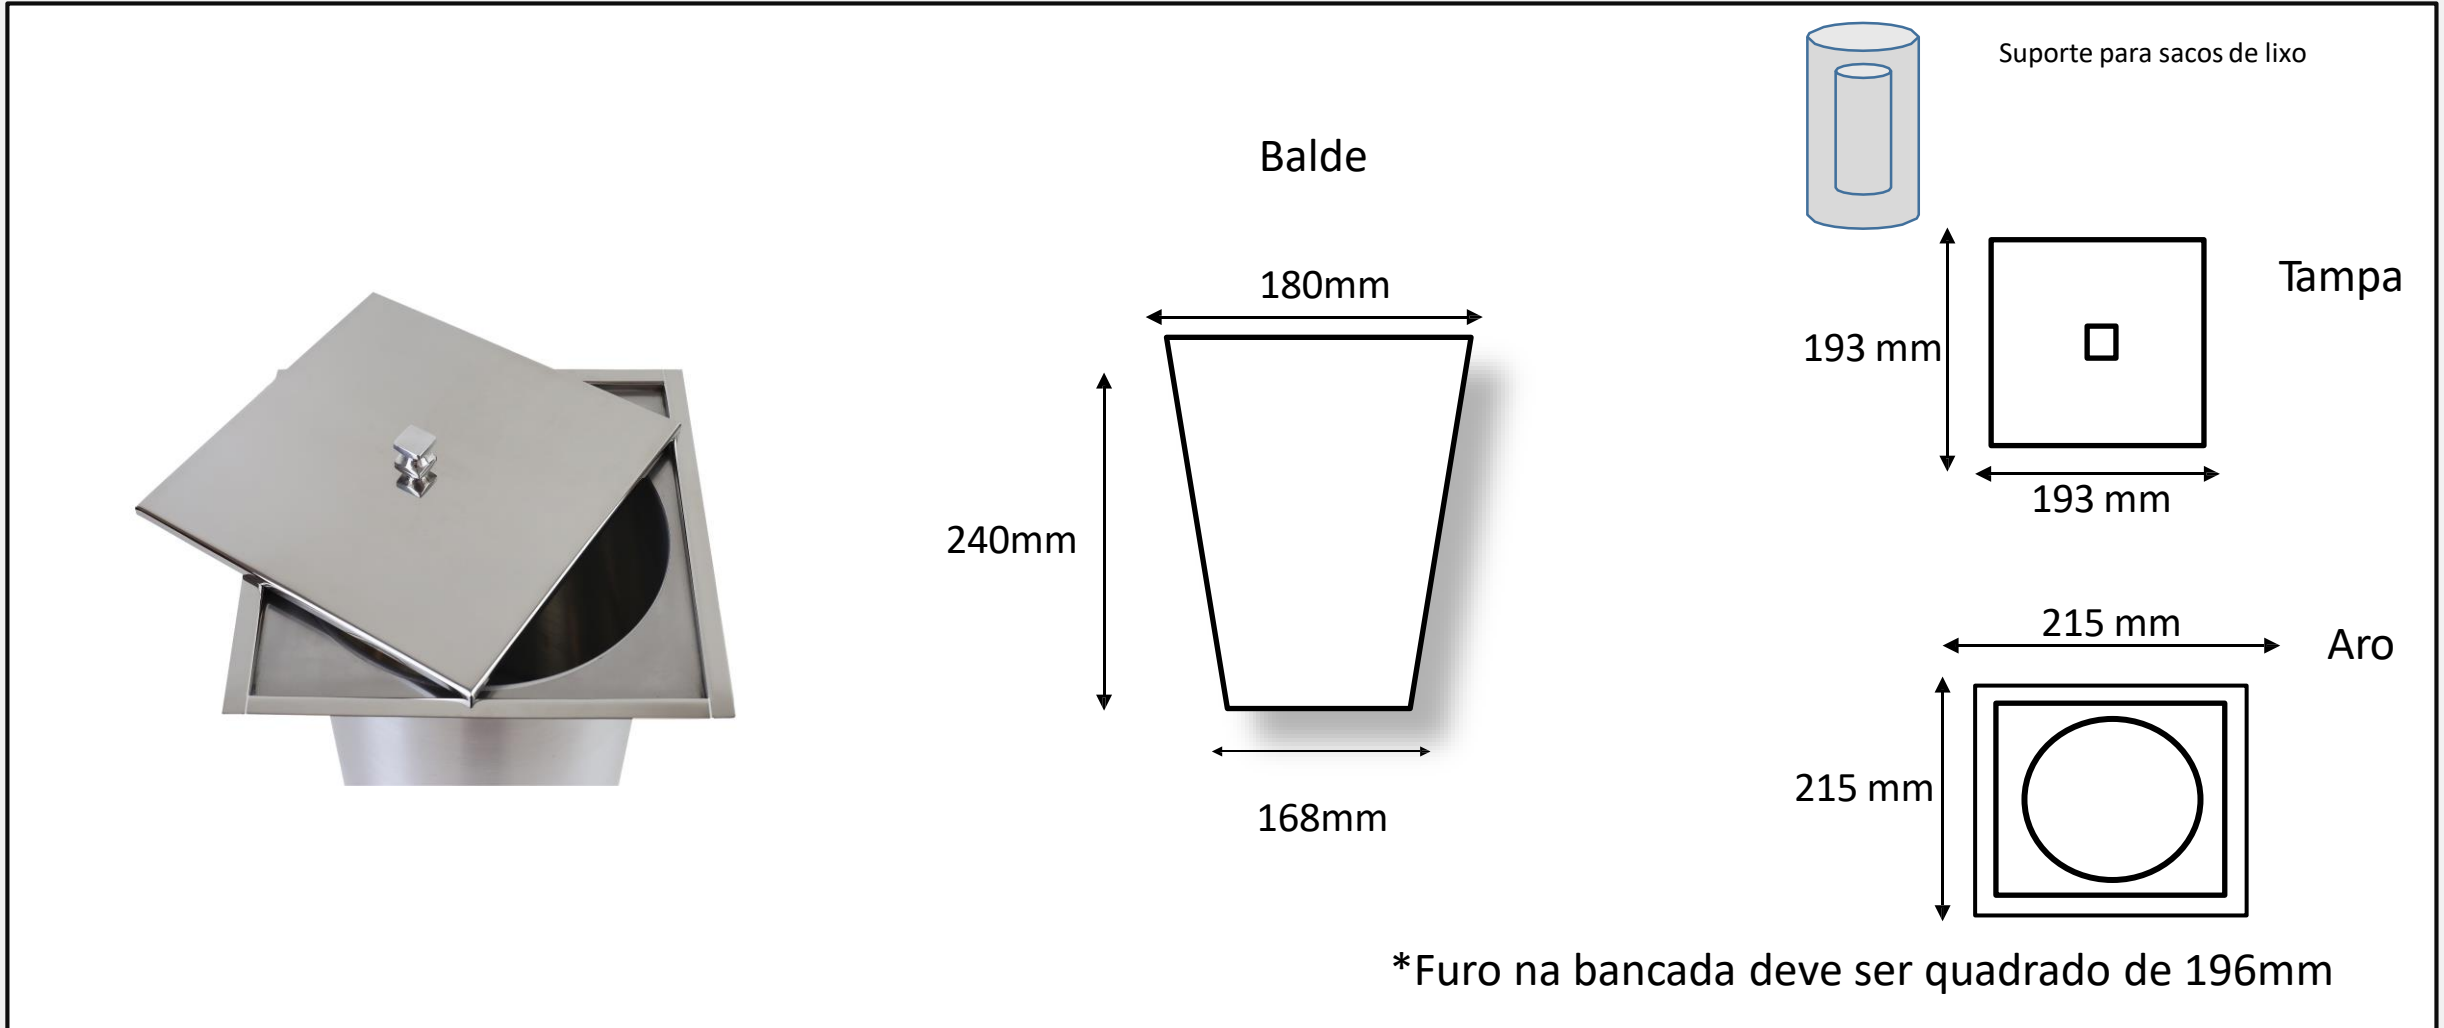

Lixeira quadrada de embutir para cozinha - 5 lts

**Material Inox 304 - Acabamentos: Polido / Escovado / Preto Fosco / Aço Corten
(balde em alumínio)**