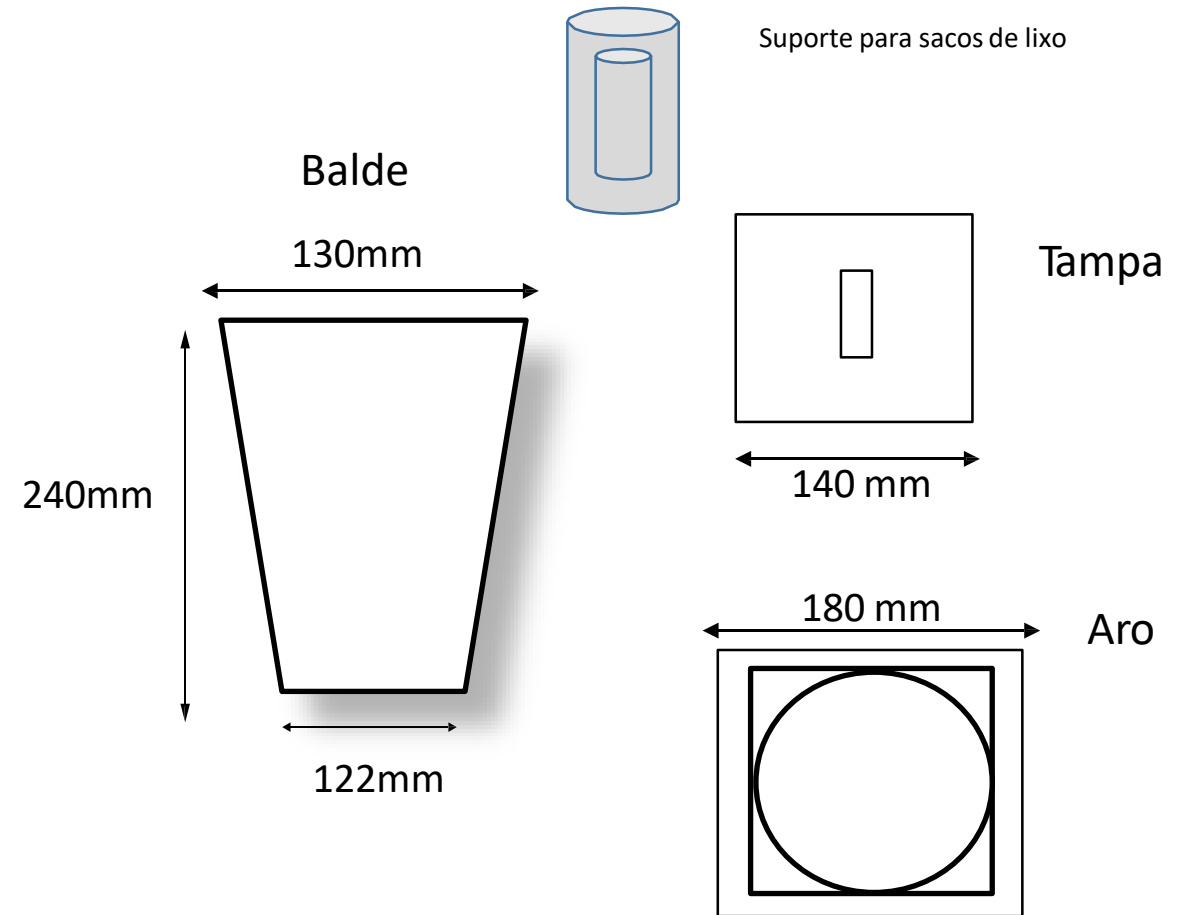

Lixeira quadrada de embutir para cozinha - 3 lts

*Furo na bancada deve ser quadrado de 150mm

**Material Inox 304 - Acabamentos: Polido / Escovado / Preto Fosco / Aço Corten
(balde em alumínio)**