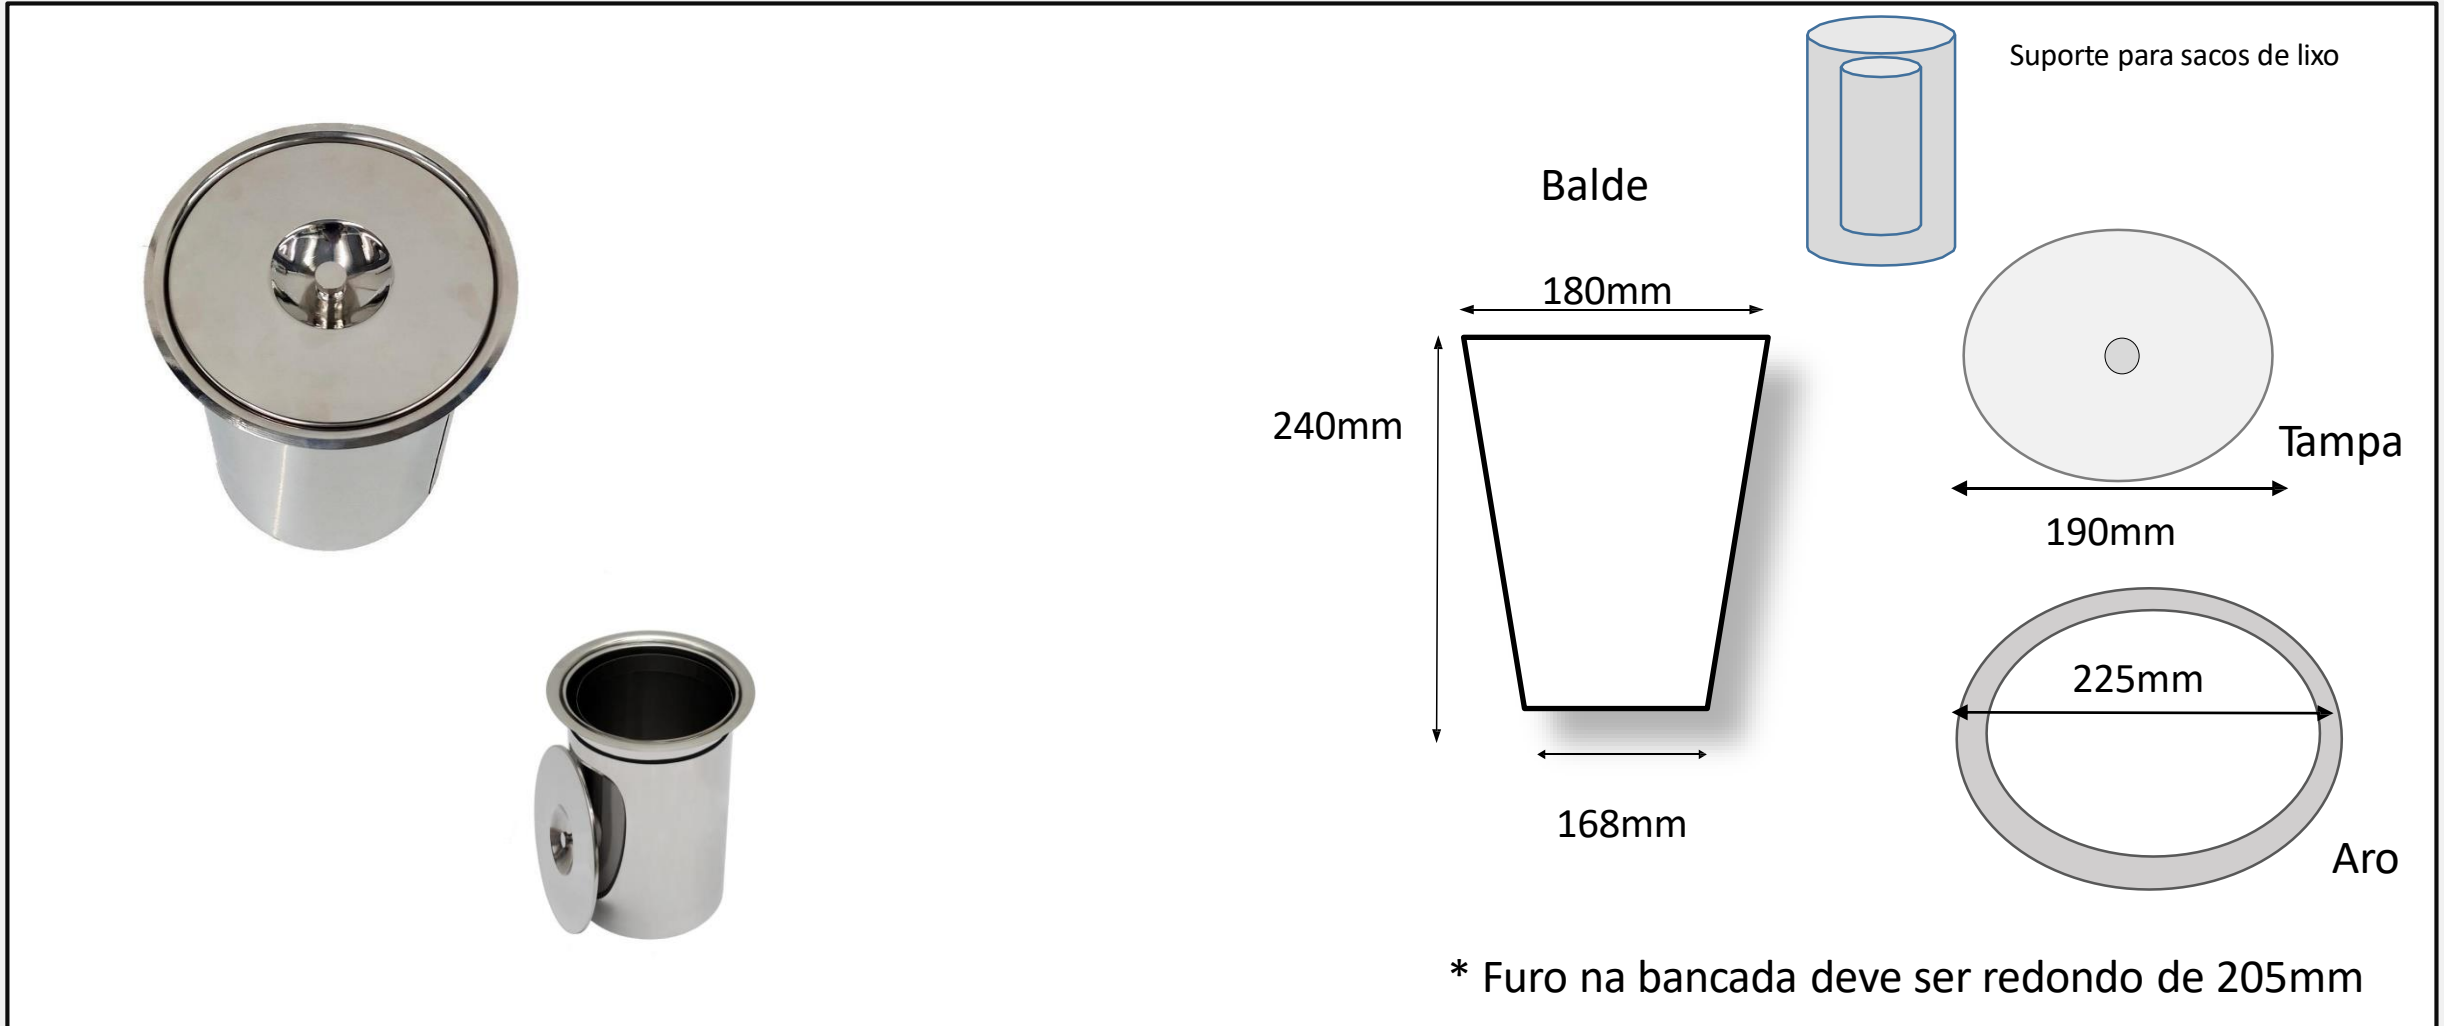

www.formi.com.br

Instagram: @formidesign

Lixeira redonda de embutir para cozinha - 3 lts

* Furo na bancada deve ser redondo de 150mm

**Material Inox 304 - Acabamentos: Polido / Escovado / Preto Fosco / Aço Corten
(balde em alumínio)**

Lixeira redonda de embutir para cozinha - 5 lts

**Material Inox 304 - Acabamentos: Polido / Escovado / Preto Fosco / Aço Corten
(balde em alumínio)**

Lixeira redonda de embutir para cozinha - 8 lts

Material Inox 304 - Acabamentos: Polido / Escovado / Preto Fosco / Aço Corten