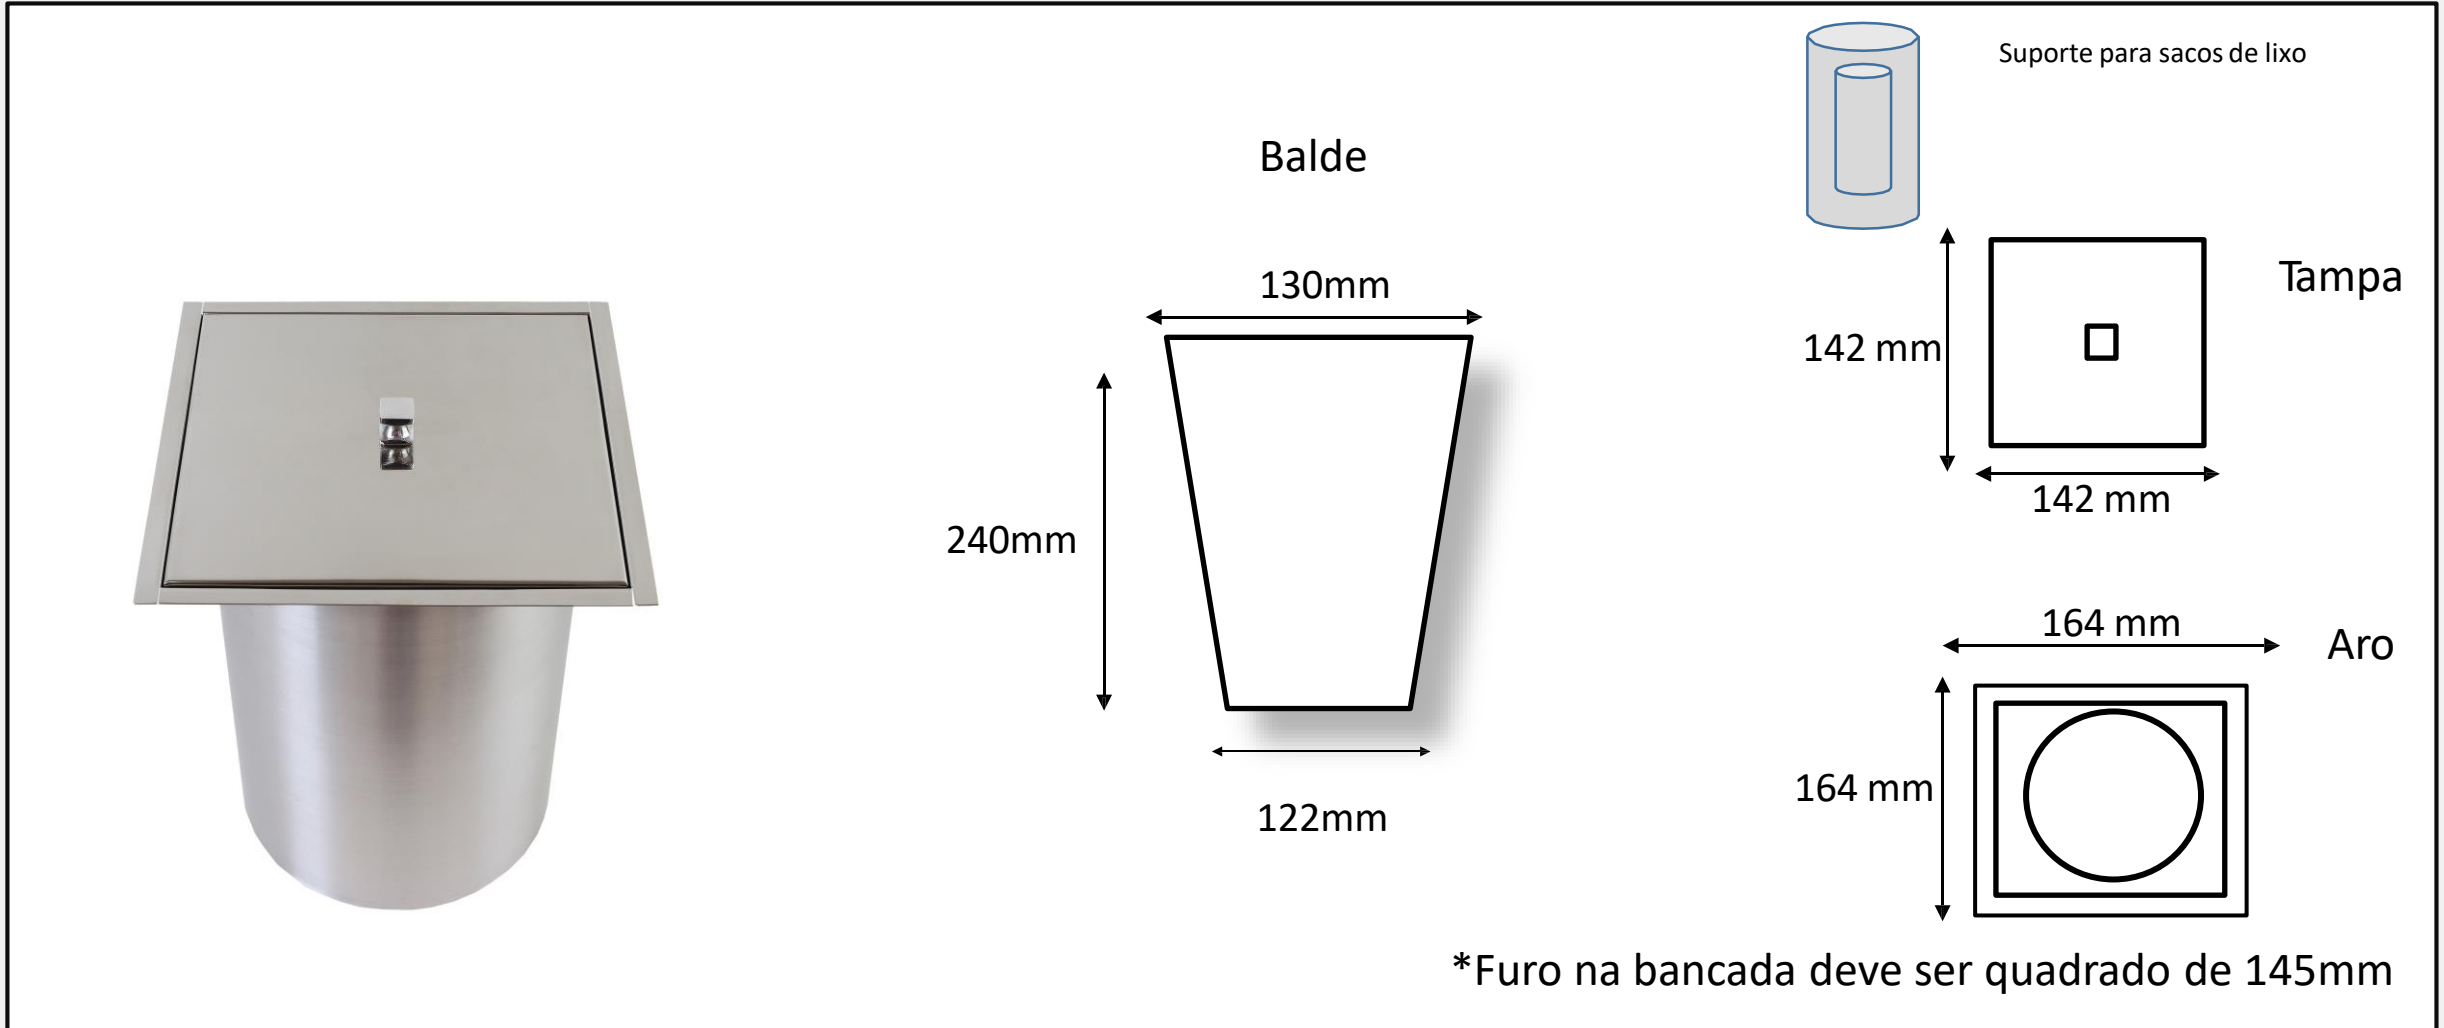

Lixeira quadrada de embutir para cozinha - 3 lts

*Furo na bancada deve ser quadrado de 145mm

Material Inox 304 - Acabamentos: Polido / Escovado / Preto Fosco / Aço Corten
(balde em alumínio)