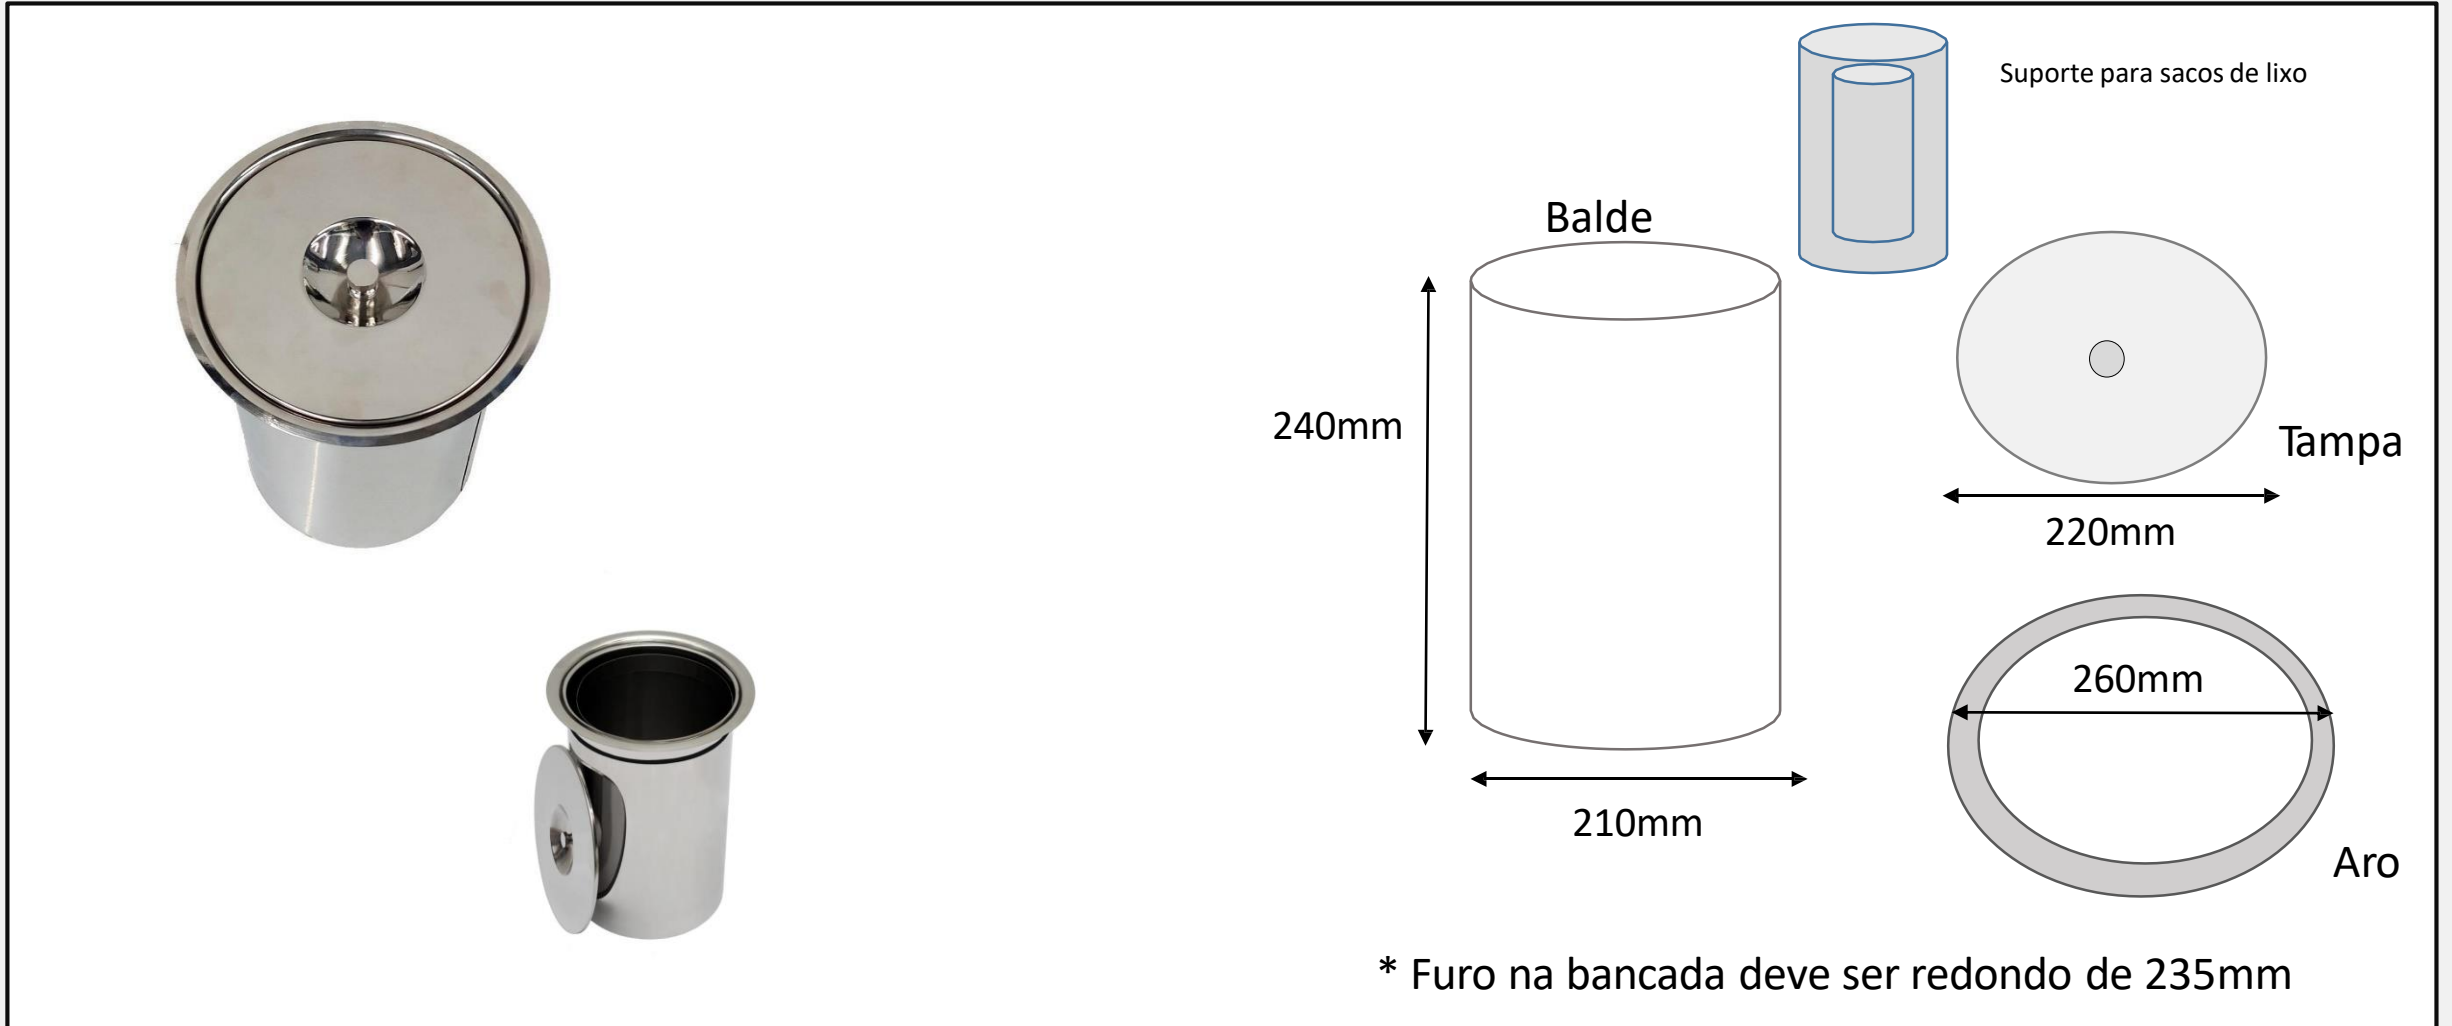

www.formi.com.br

Instagram: @formidesign

Lixeira redonda de embutir para cozinha - 3 lts

* Furo na bancada deve ser redondo de 150mm

**Material Inox 304 - Acabamentos: Polido / Escovado / Preto Fosco / Aço Corten
(balde em alumínio)**

Lixeira redonda de embutir para cozinha - 5 lts

**Material Inox 304 - Acabamentos: Polido / Escovado / Preto Fosco / Aço Corten
(balde em alumínio)**

Lixeira redonda de embutir para cozinha - 8 lts

Material Inox 304 - Acabamentos: Polido / Escovado / Preto Fosco / Aço Corten