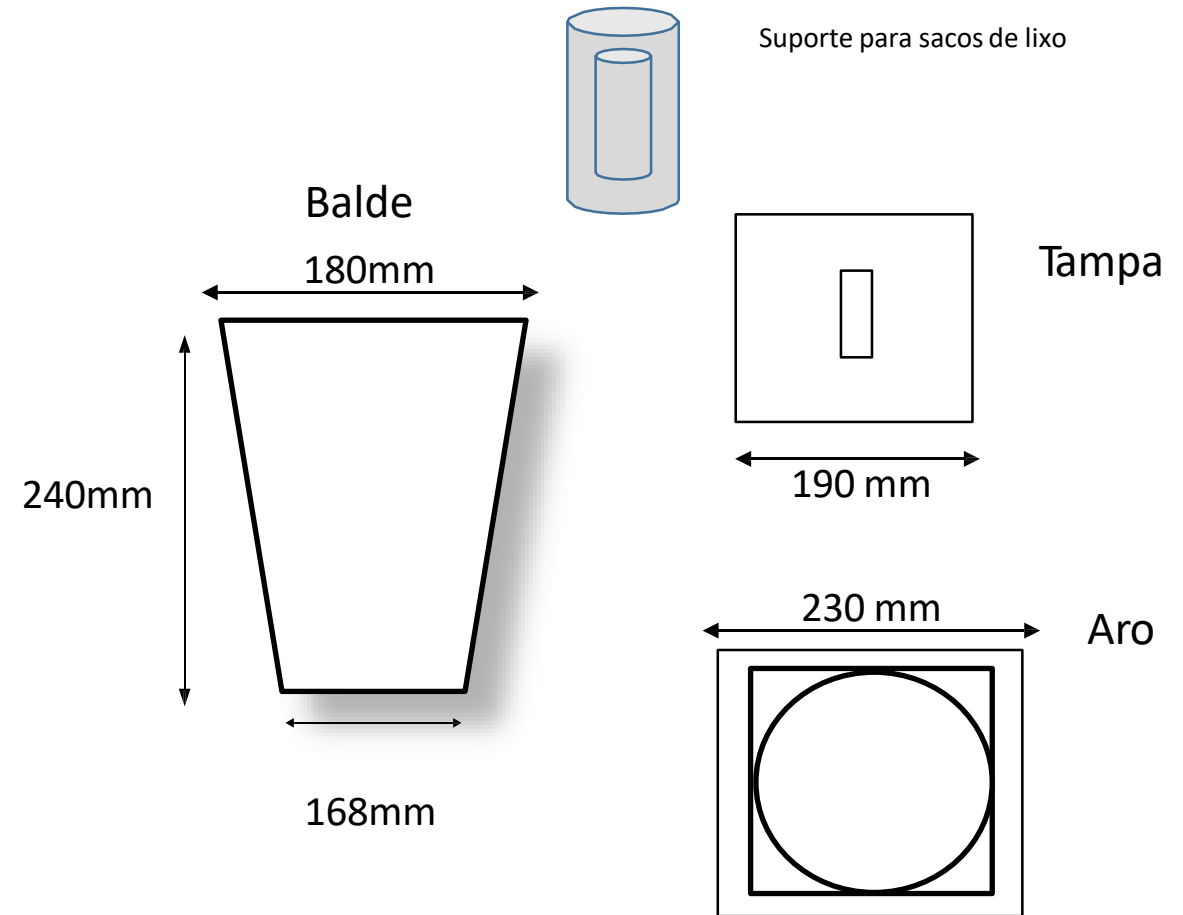

Lixeira redonda de embutir para cozinha - 5 lts

**Material Inox 304 - Acabamentos: Polido / Escovado / Preto Fosco / Aço Corten
(balde em alumínio)**

Lixeira redonda de embutir para cozinha - 8 lts

Material Inox 304 - Acabamentos: Polido / Escovado / Preto Fosco / Aço Corten

Lixeira quadrada de embutir para cozinha - 3 lts

*Furo na bancada deve ser quadrado de 150mm

**Material Inox 304 - Acabamentos: Polido / Escovado / Preto Fosco / Aço Corten
(balde em alumínio)**

Lixeira quadrada de embutir para cozinha - 5 lts