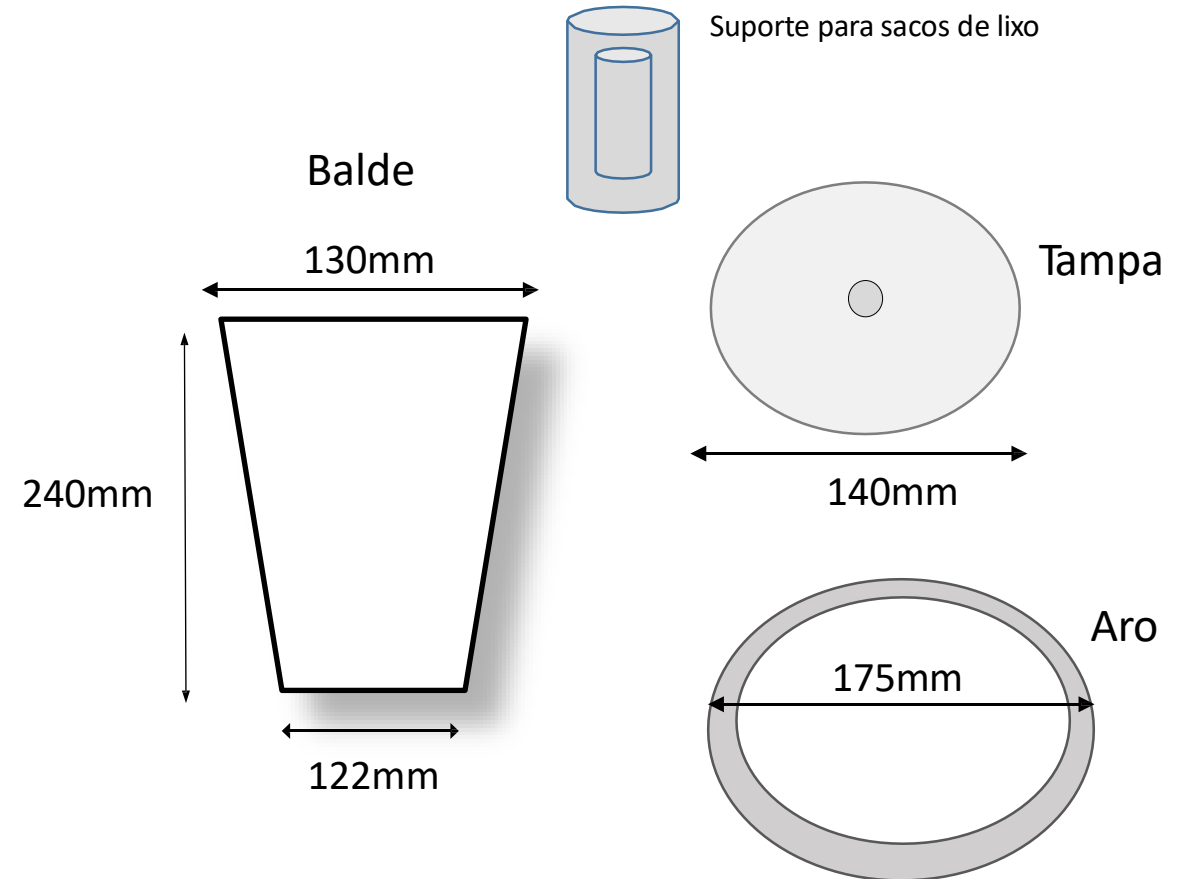

www.formi.com.br

Instagram: @formidesign

Lixeira redonda de embutir para cozinha - 3 lts

* Furo na bancada deve ser redondo de 150mm

**Material Inox 304 - Acabamentos: Polido / Escovado / Preto Fosco / Aço Corten
(balde em alumínio)**