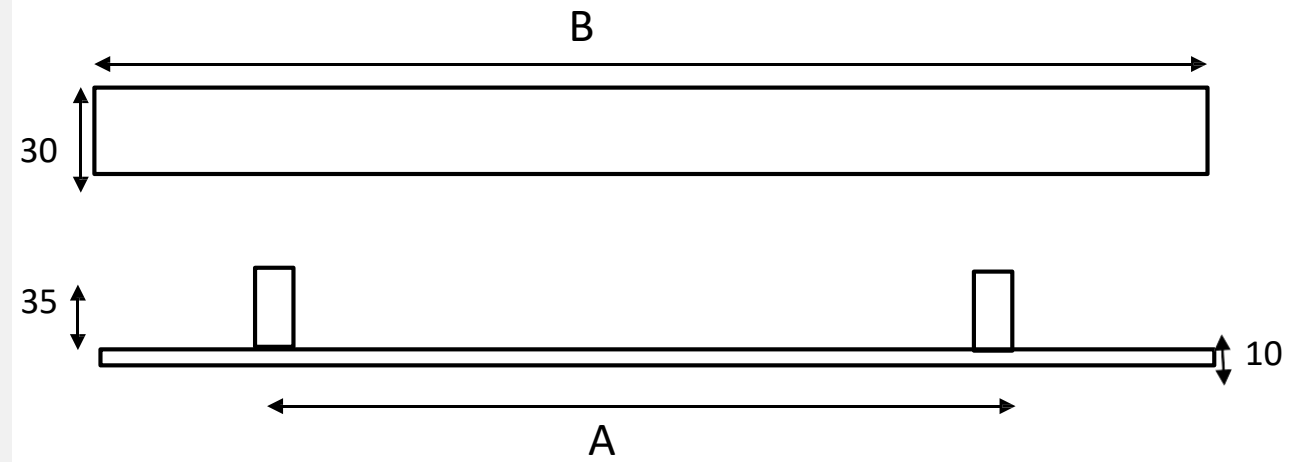

PUXADORES DUPLOS

BASIC

Puxador Duplo Basic – 30 x 10 – Inox 304
Porta Madeira e vidro
Ø 5mm – madeira / Ø 8mm vidro

Acabamentos: Polido / Escovado / Preto Fosco / Aço Corten/Gold Matte
Pode ser vendido como simples, devido a fixação exclusiva com 2 fêmeas.