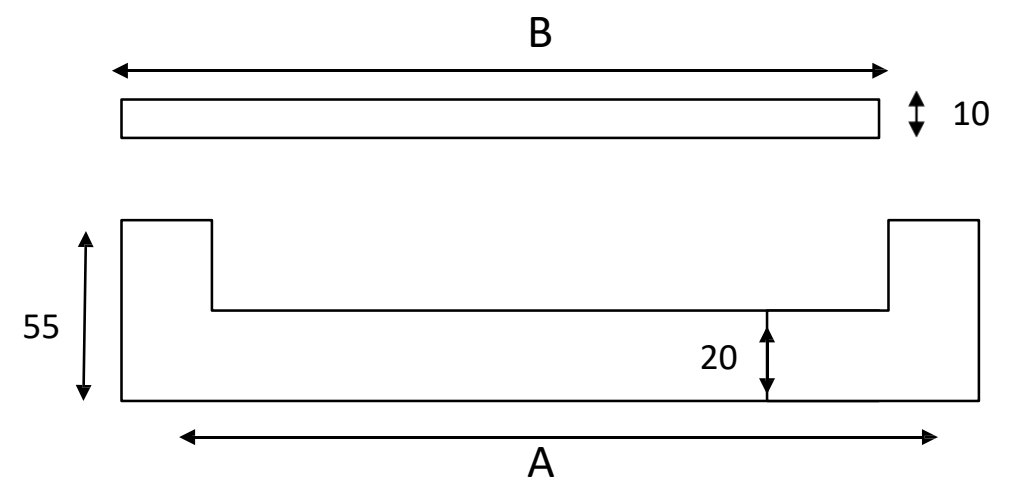

PUXADORES DUPLOS

BENE

Puxador Duplo Bene – 10 X 20 – Inox 304

Porta Madeira e vidro

Ø 5mm – madeira / Ø 8mm vidro

Acabamentos: Polido / Escovado / Preto Fosco / Aço Corten/ Gold Matte
Pode ser vendido como simples, devido a fixação exclusiva com 2 fêmeas.