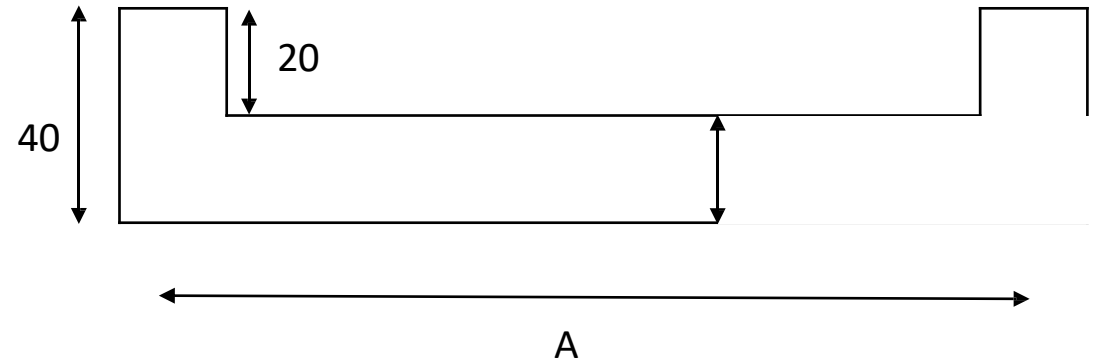

PUXADOR SIMPLES CAMARÃO

YAN

Puxador Camarão Yan 10 x 20 Inox 304

Porta Madeira

Ø 2,5mm

Acabamentos: Polido / Escovado / Preto Fosco /Aço Corten/ Gold Matte.

Código	A C/C	B TOTAL
YN0200	200	220
YN0300	300	320
YN0400	400	420
YN0500	500	520