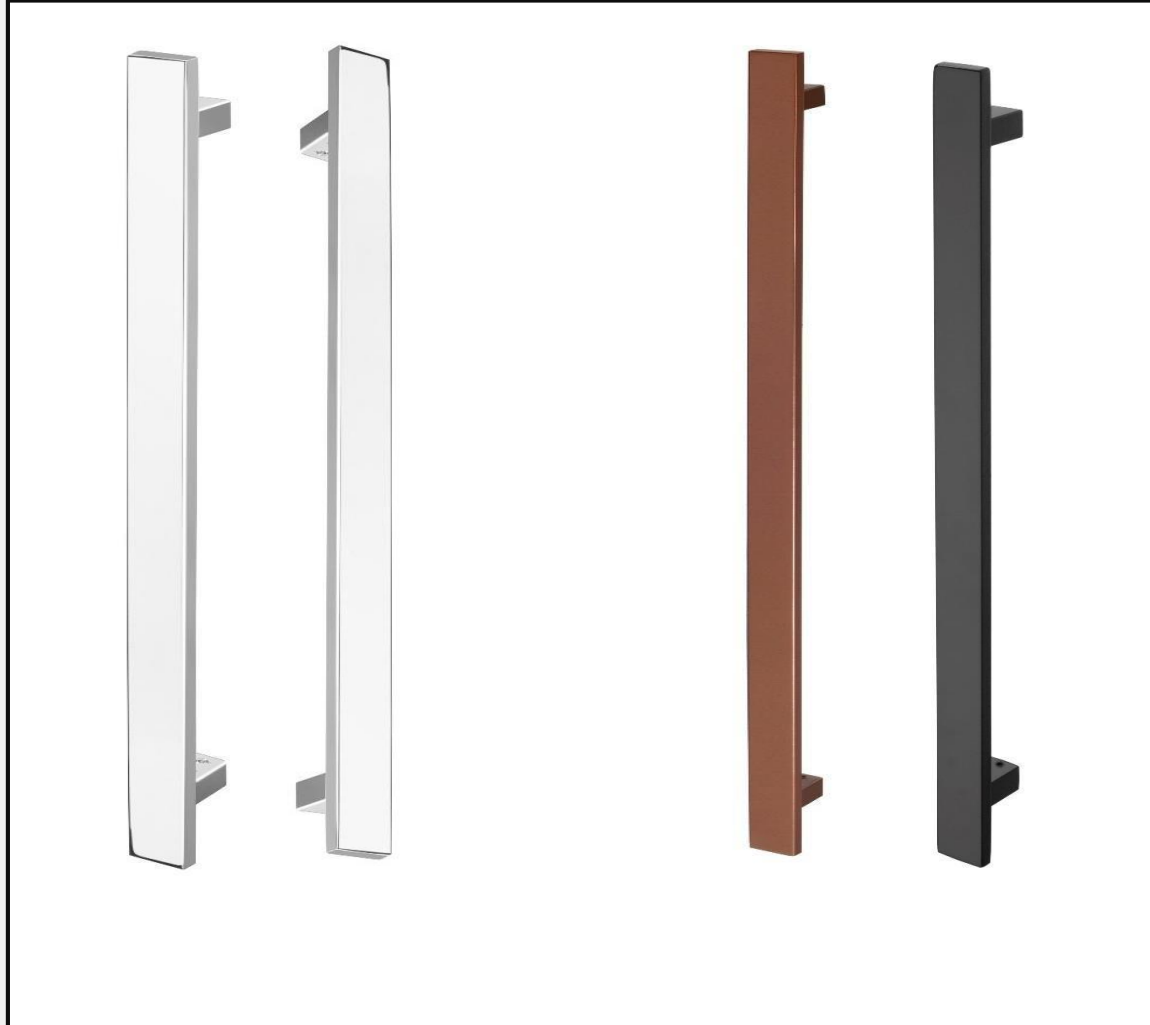

PUXADORES DUPLOS

BASIC

Puxador Duplo Basic – 30 x 10 – Inox 304
Porta Madeira e vidro
Ø 5mm – madeira / Ø 8mm vidro

Acabamentos: Polido / Escovado / Preto Fosco / Aço Corten/Gold Matte
Pode ser vendido como simples, devido a fixação exclusiva com 2 fêmeas.

PUXADORES DUPLOS

CLASSIC

Puxador Duplo Classic – 40 x 10 – Inox 304

Porta Madeira e vidro

Ø 5mm – madeira / Ø 8mm vidro

Acabamentos: Polido / Escovado / Preto Fosco / Aço Corten/ Gold Matte
Pode ser vendido como simples, devido a fixação exclusiva com 2 fêmeas.

PUXADORES DUPLOS

BENE

Puxador Duplo Bene – 10 X 20 – Inox 304

Porta Madeira e vidro

Ø 5mm – madeira / Ø 8mm vidro

Acabamentos: Polido / Escovado / Preto Fosco / Aço Corten/ Gold Matte
Pode ser vendido como simples, devido a fixação exclusiva com 2 fêmeas.