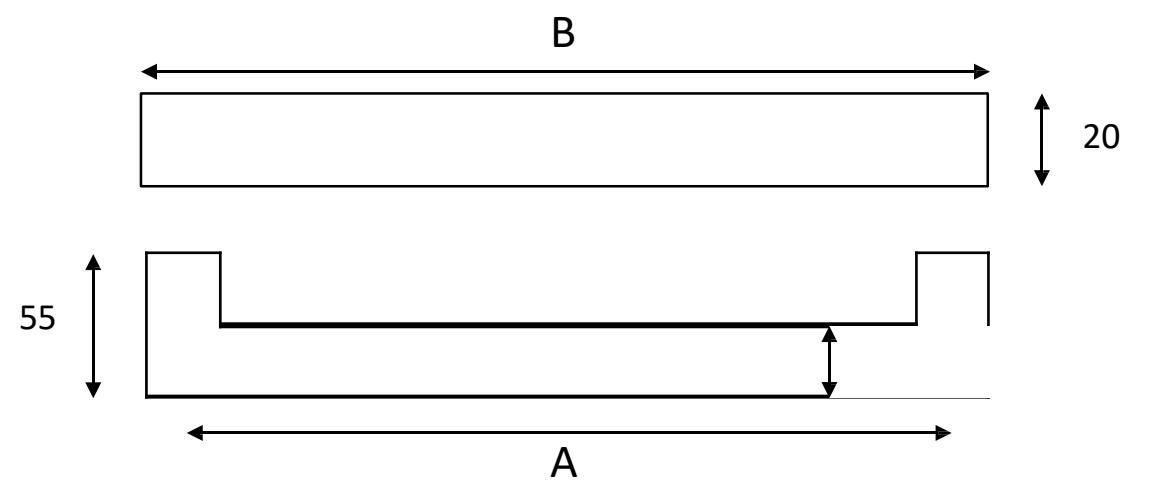

Código	A C/C	B TOTAL	Y
TH0300	300	323	40
TH0400	400	423	60
TH0500	500	523	80
TH0600	600	623	100
TH0800	800	823	140
TH1000	1000	1023	180
TH1200	1200	1223	200
TH1500	1500	1523	200

Para medidas especiais, solicite orçamento.

PUXADORES DUPLOS

FIT

Puxador Duplo FIT – 20 X 10 – Inox 304
Porta Madeira e vidro
Ø 5mm – madeira / Ø 8mm vidro

Acabamentos: Polido / Escovado / Preto Fosco / Aço Corten/ Gold Matte
Pode ser vendido como simples, devido a fixação exclusiva com 2 fêmeas.