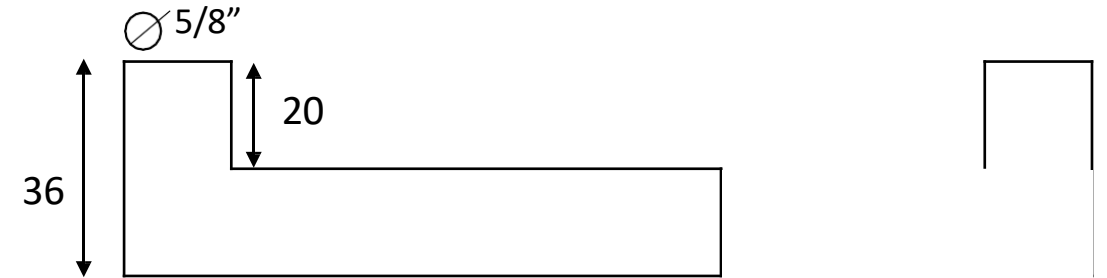

Todos modelos também são vendidos como duplos, sob solicitação.

PUXADOR SIMPLES CAMARÃO

ROUND

Puxador Camarão Round Ø 5/8" Inox 304

Porta Madeira

Ø 2,5mm

B

A