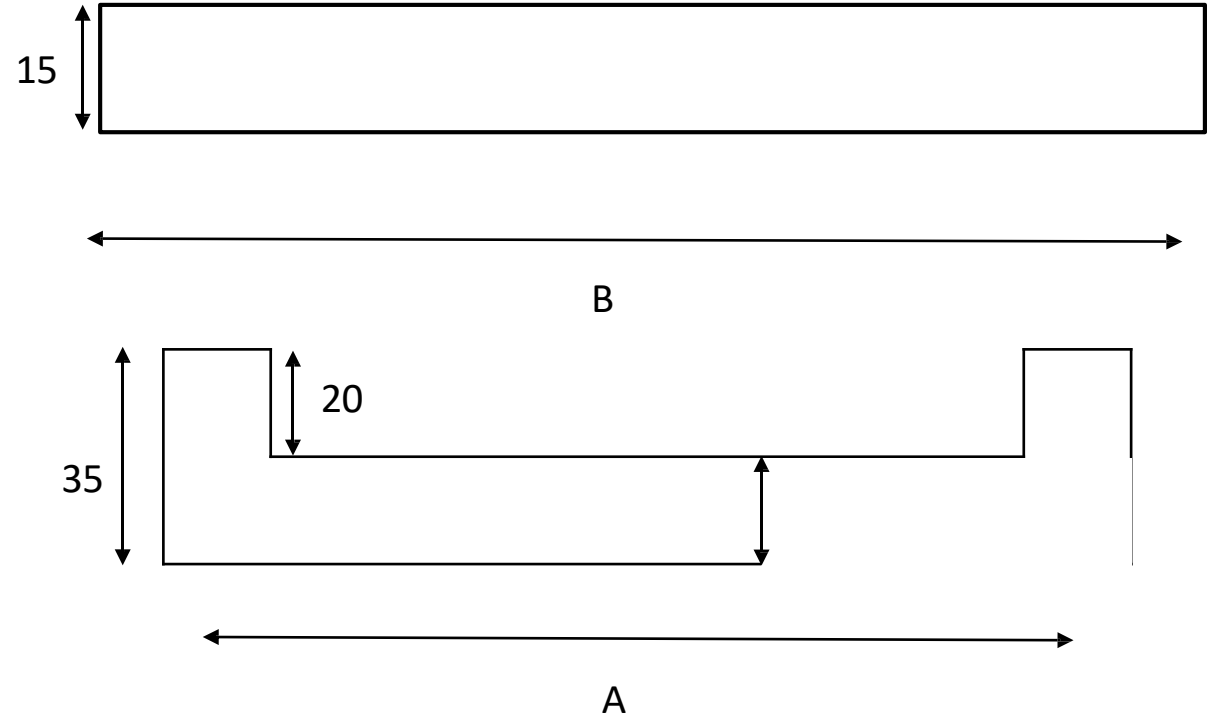

Modelo da imagem: Mezzano.

Formi

PUXADORES MÓVEIS

PUXADOR SIMPLES CAMARÃO

UDI

Puxador Camarão UDI 15 X 15 Inox 304
Porta Madeira
Ø 2,5mm

Acabamentos: Polido / Escovado / Preto Fosco /Aço Corten/ Gold Matte.