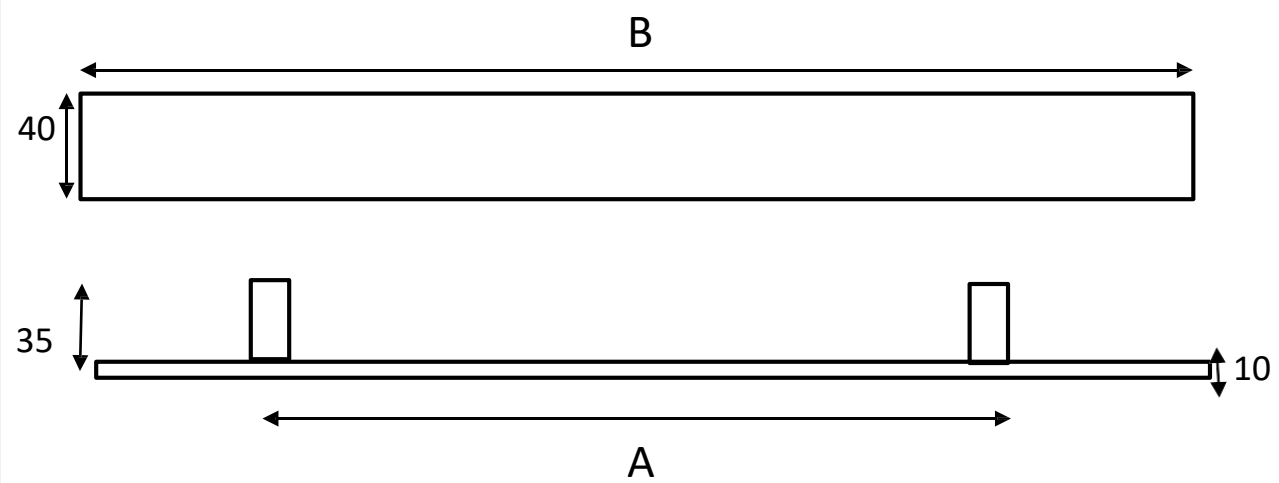

PUXADORES DUPLOS

CLASSIC

Puxador Duplo Classic – 40 x 10 – Inox 304

Porta Madeira e vidro

Ø 5mm – madeira / Ø 8mm vidro

Acabamentos: Polido / Escovado / Preto Fosco / Aço Corten/ Gold Matte
Pode ser vendido como simples, devido a fixação exclusiva com 2 fêmeas.