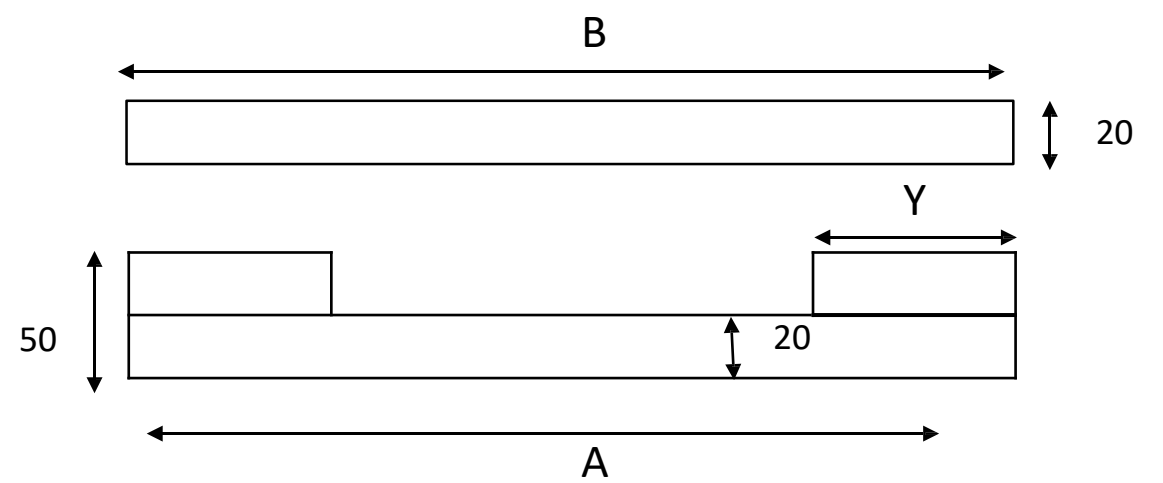

THOR

Puxador Duplo THOR – 20 X 20 – Inox 304

Porta Madeira e vidro

Ø 5mm – madeira / Ø 8mm vidro

Acabamentos: Polido / Escovado / Preto Fosco / Aço Corten/ Gold Matte
Pode ser vendido como simples, devido a fixação exclusiva com 2 fêmeas.