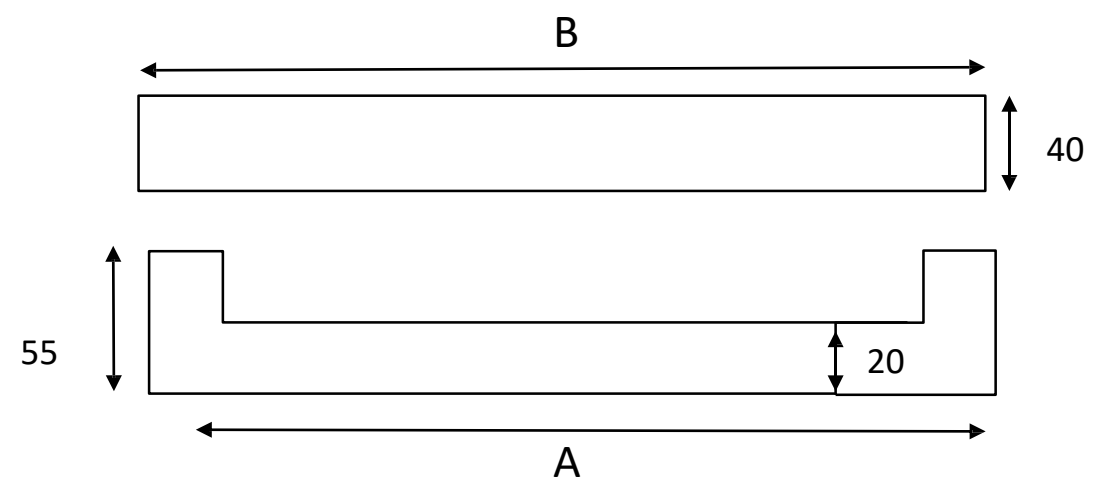

PUXADORES DUPLOS

MEZZANO

Puxador Duplo Mezzano – 40 X 20 – Inox 304

Porta Madeira e vidro

Ø 5mm – madeira / Ø 8mm vidro

Acabamentos: Polido / Escovado / Preto Fosco / Aço Corten/ Gold Matte
Pode ser vendido como simples, devido a fixação exclusiva com 2 fêmeas.