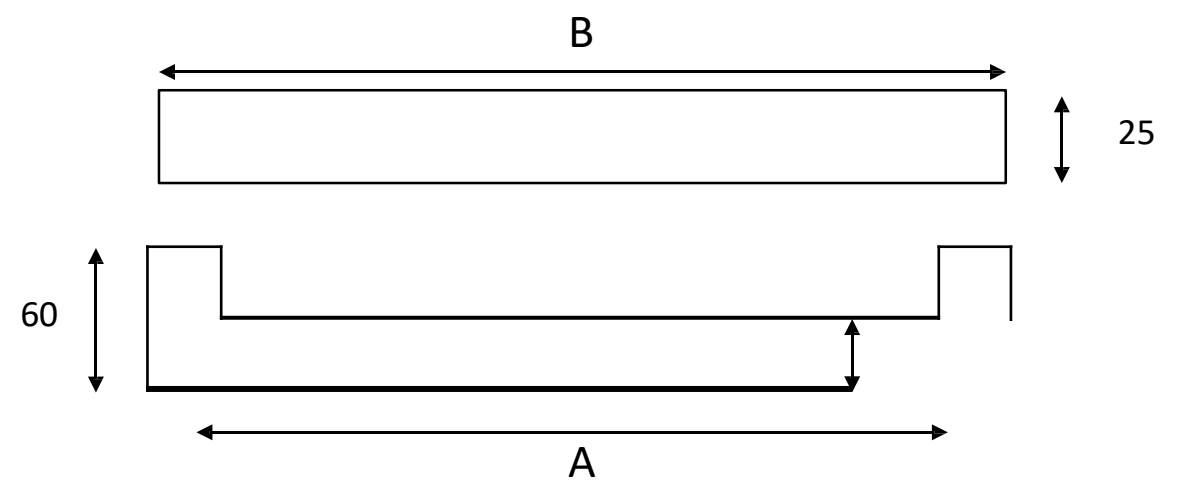

Código	A C/C	B TOTAL
AV0300	300	325
AV0400	400	425
AV0500	500	525
AV0600	600	625
AV0800	800	825
AV1000	1000	1025
AV1200	1200	1225
AV1500	1500	1525

Para medidas especiais, solicite orçamento.