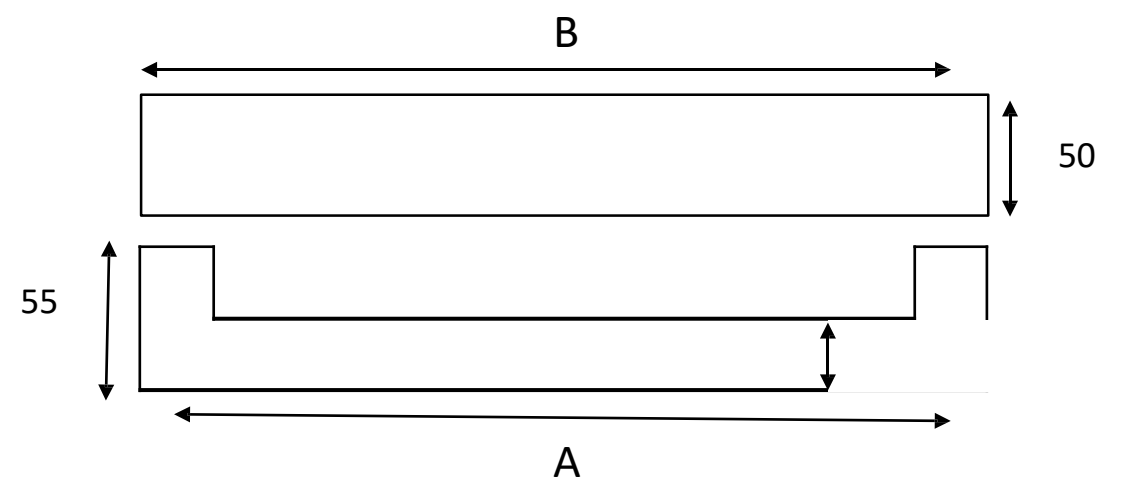

BIG MEZZANO

Puxador Duplo Big Mezzano – 50 X 20 – Inox 304

Porta Madeira e vidro

Ø 5mm – madeira / Ø 8mm vidro

Acabamentos: Polido / Escovado / Preto Fosco / Aço Corten/ Gold Matte
Pode ser vendido como simples, devido a fixação exclusiva com 2 fêmeas.